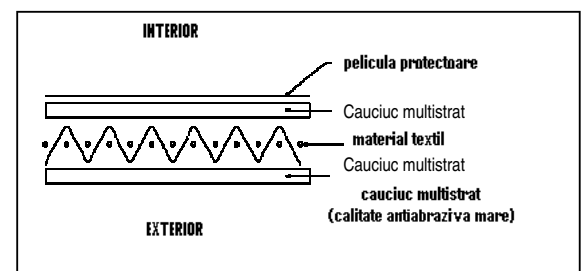

Rezervoare flexibile pentru transportul si depozitarea uleiului de transformator

Descriere

▶ Rezervoarele flexibile **Muststore® HC** au forma de perna. Ele sunt pliabile si usoare. Pot fi usor transportate si montate.

▶ Rezervoarele flexibile **Muststore® HC** sunt special concepute pentru depozitarea uleiului de transformator.

▶ Pentru a preveni orice contaminare a lichidului depozitat, o pelicula neutra pentru protectie va fi adaugata in partea interioara a rezervorului flexibil **Muststore® HC**.

▶ Partile interioare ale rezervorului sunt acoperite cu o pelicula. Aceasta pelicula este vulcanizata cu cauciucul interior intr-o singura operatie.

▶ Rezervoarele flexibile **Muststore® T** au forma de perna. Ele sunt pliabile si usoare. Pot fi usor transportate si montate.

▶ Rezervoarele flexibile **Muststore® T** sunt echipate cu mansete ajustabile si curele de remorcare concepute special pentru a asigura rezistenta marita la conditii de transport.

▶ Rezervoarele flexibile **Muststore® T** ofera o protectie completa a lichidului depozitat. Datorita constructiei rezervorului, lichidul din interior nu poate fi in contact cu aerul avand in vedere ca partea interioara a rezervorului ia exact forma lichidului depozitat. Mai mult, nu exista riscul evaporarii, contaminarii lichidului depozitat si exploziei datorate acumularilor de gaze.